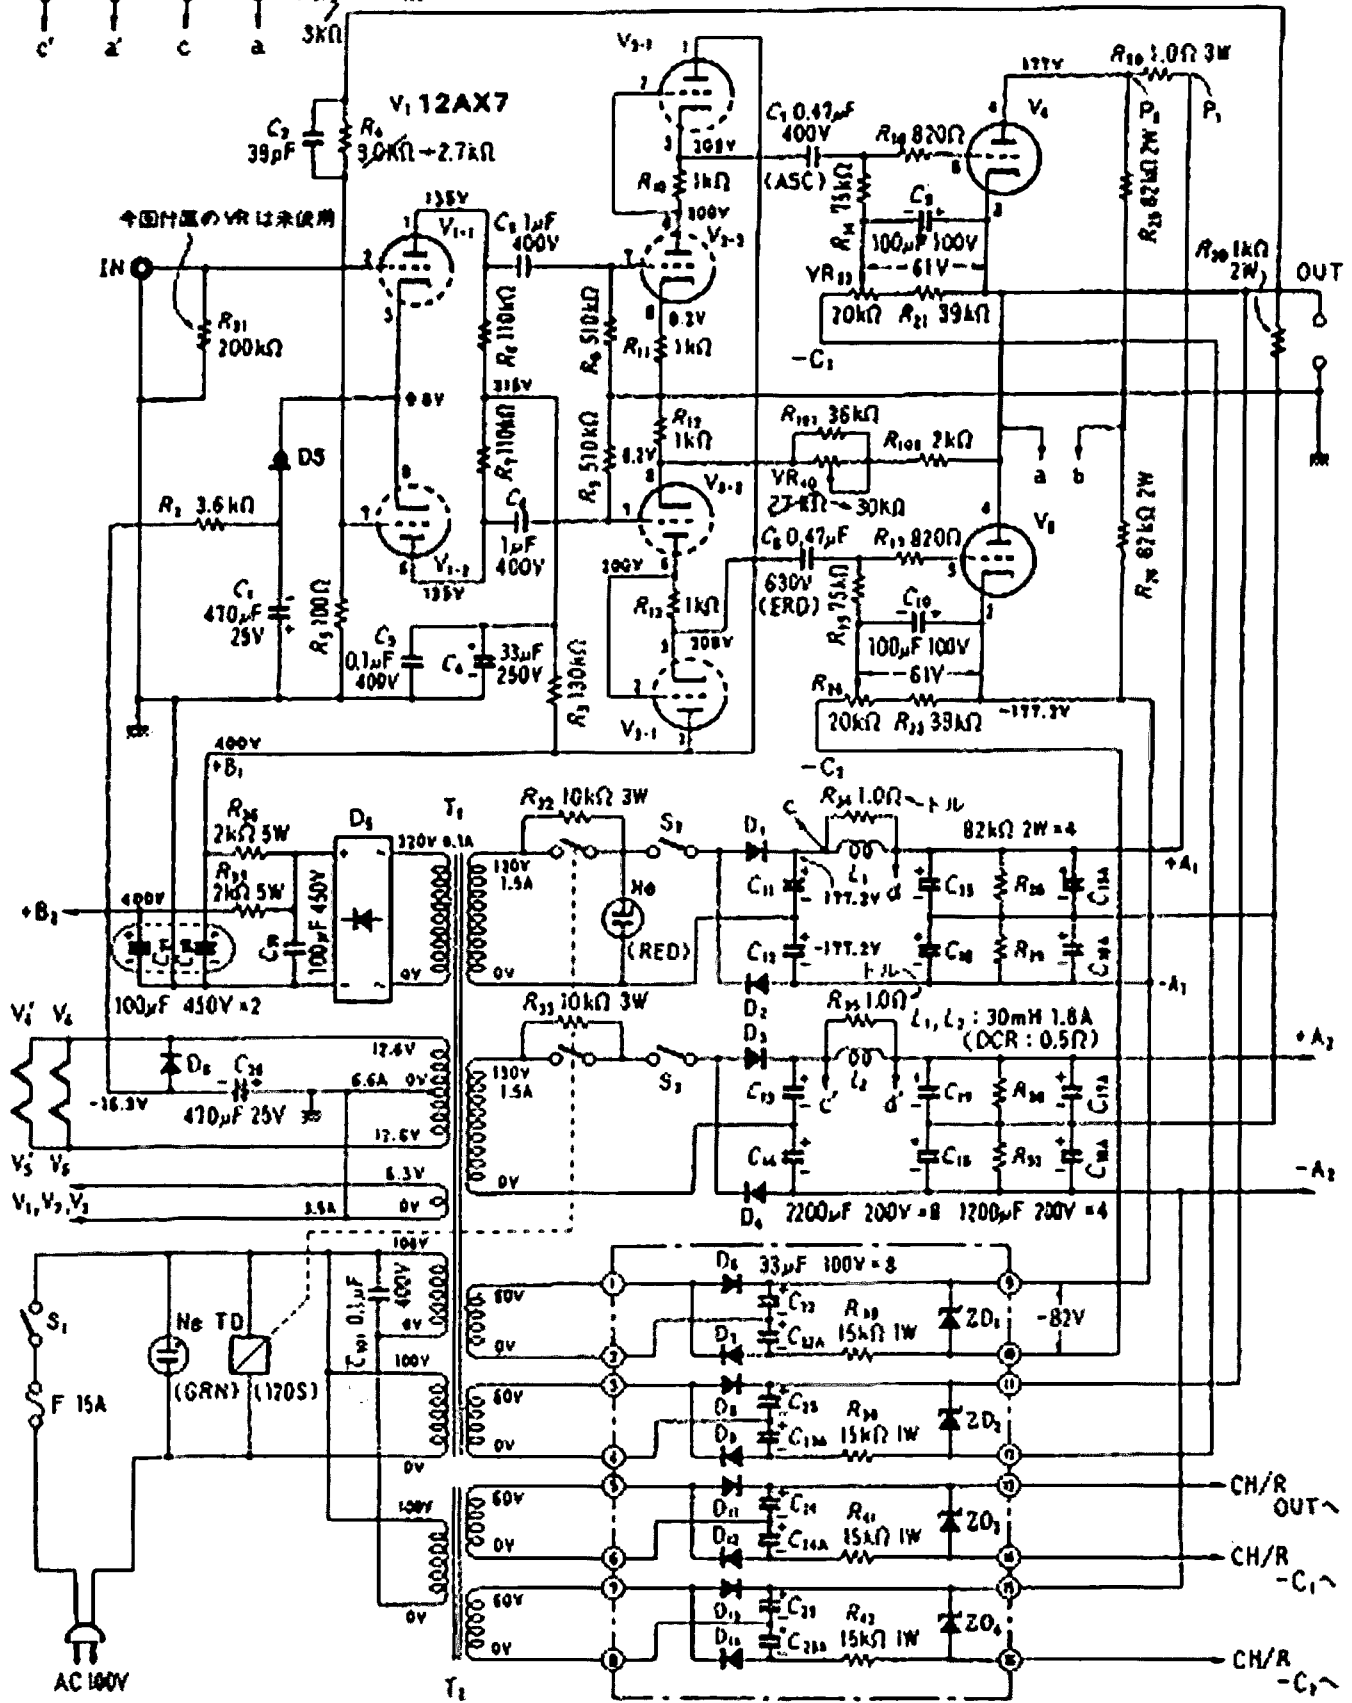

V<sub>2</sub>, V<sub>3</sub> 12BH7A

V<sub>1</sub>, V<sub>5</sub> 6C33C-B

今回付属のVRは未使用

IN

OUT

DS

RED

GRN

TD

GRN

TD

AC 100V

CH/R OUT ~

CH/R -C<sub>1</sub> ~

CH/R -C<sub>2</sub> ~

T<sub>1</sub>